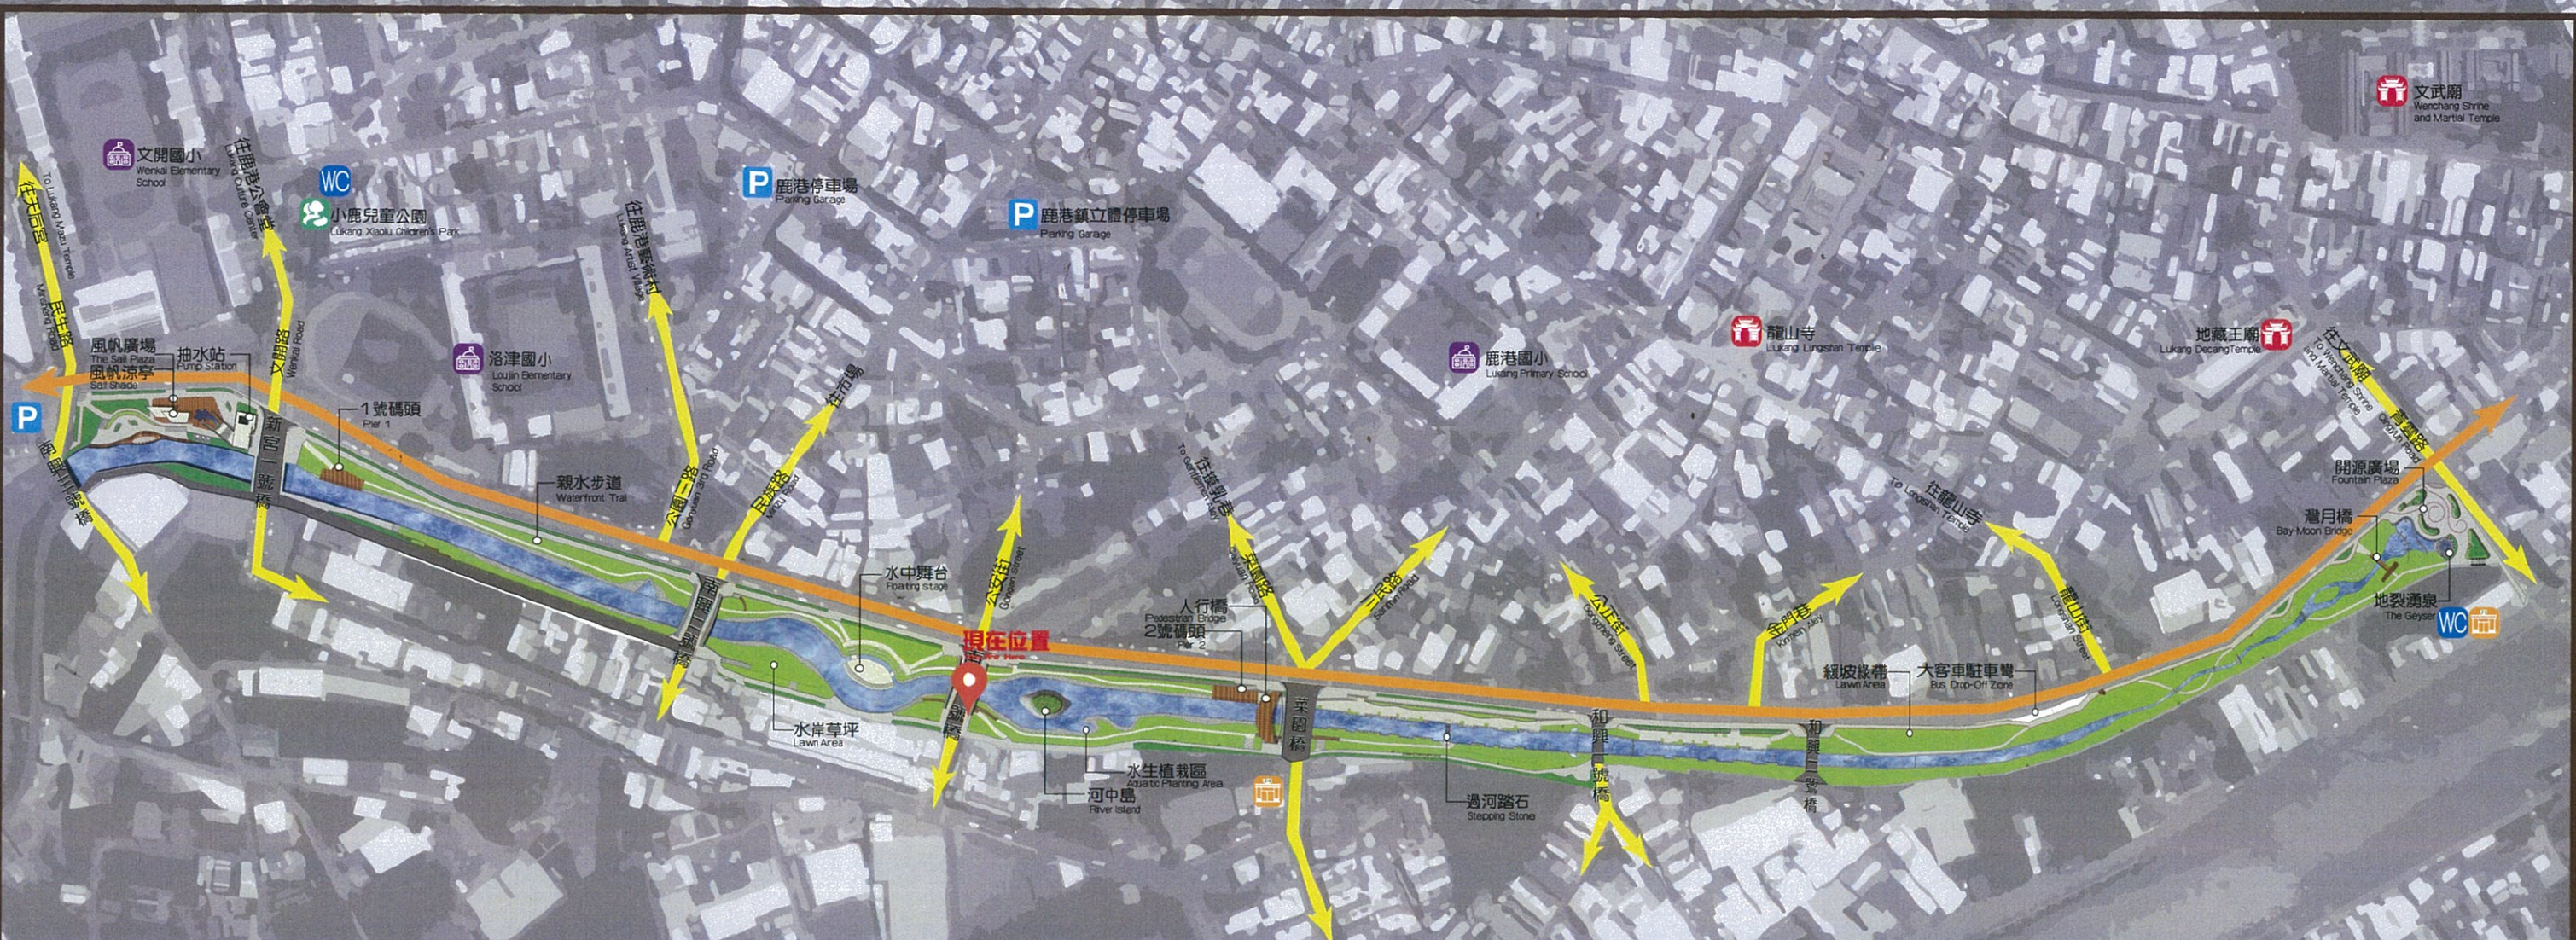

# 鹿港溪 全區導覽圖

## Lukang River Guide Map

大型廣場 The Sail Plaza      行船遊憩 Leisure Boating      親水廊道 Waterfront Walkway      景觀綠帶 Green Belt

- 學校 School
- 廁所 Restroom
- 便利商店 Convenient Store
- 公園綠地 Park
- 廟宇 Temple
- 停車場 Car Park
- 復興南路 Fuxing South Road
- 橫向聯絡道路 Road Connections
- 鹿港溪 Lukang River